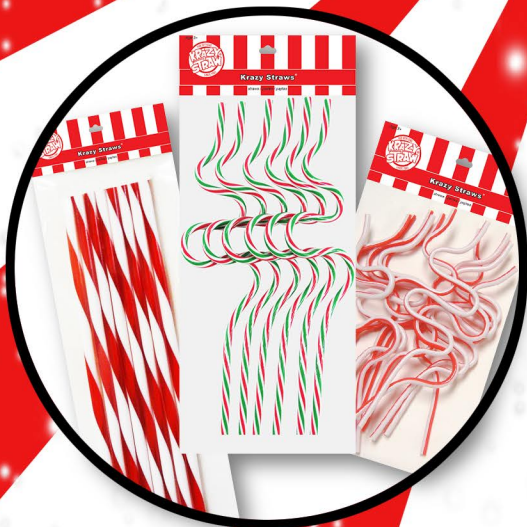

Christmas

STRAWS

**Candy Cane Stripe
Krazy Straws- 12 pk**
532X-04-48
Case Pack: 48 pcs
Item: 0-15201-53254-0
Case: 0-15201-50532-2

**Candy Cane
Drink Stirrers- 6 pk**
687X-04-48
Case Pack: 48 pcs
Item: 0-15201-68704-2
Case: 0-15201-04687-0